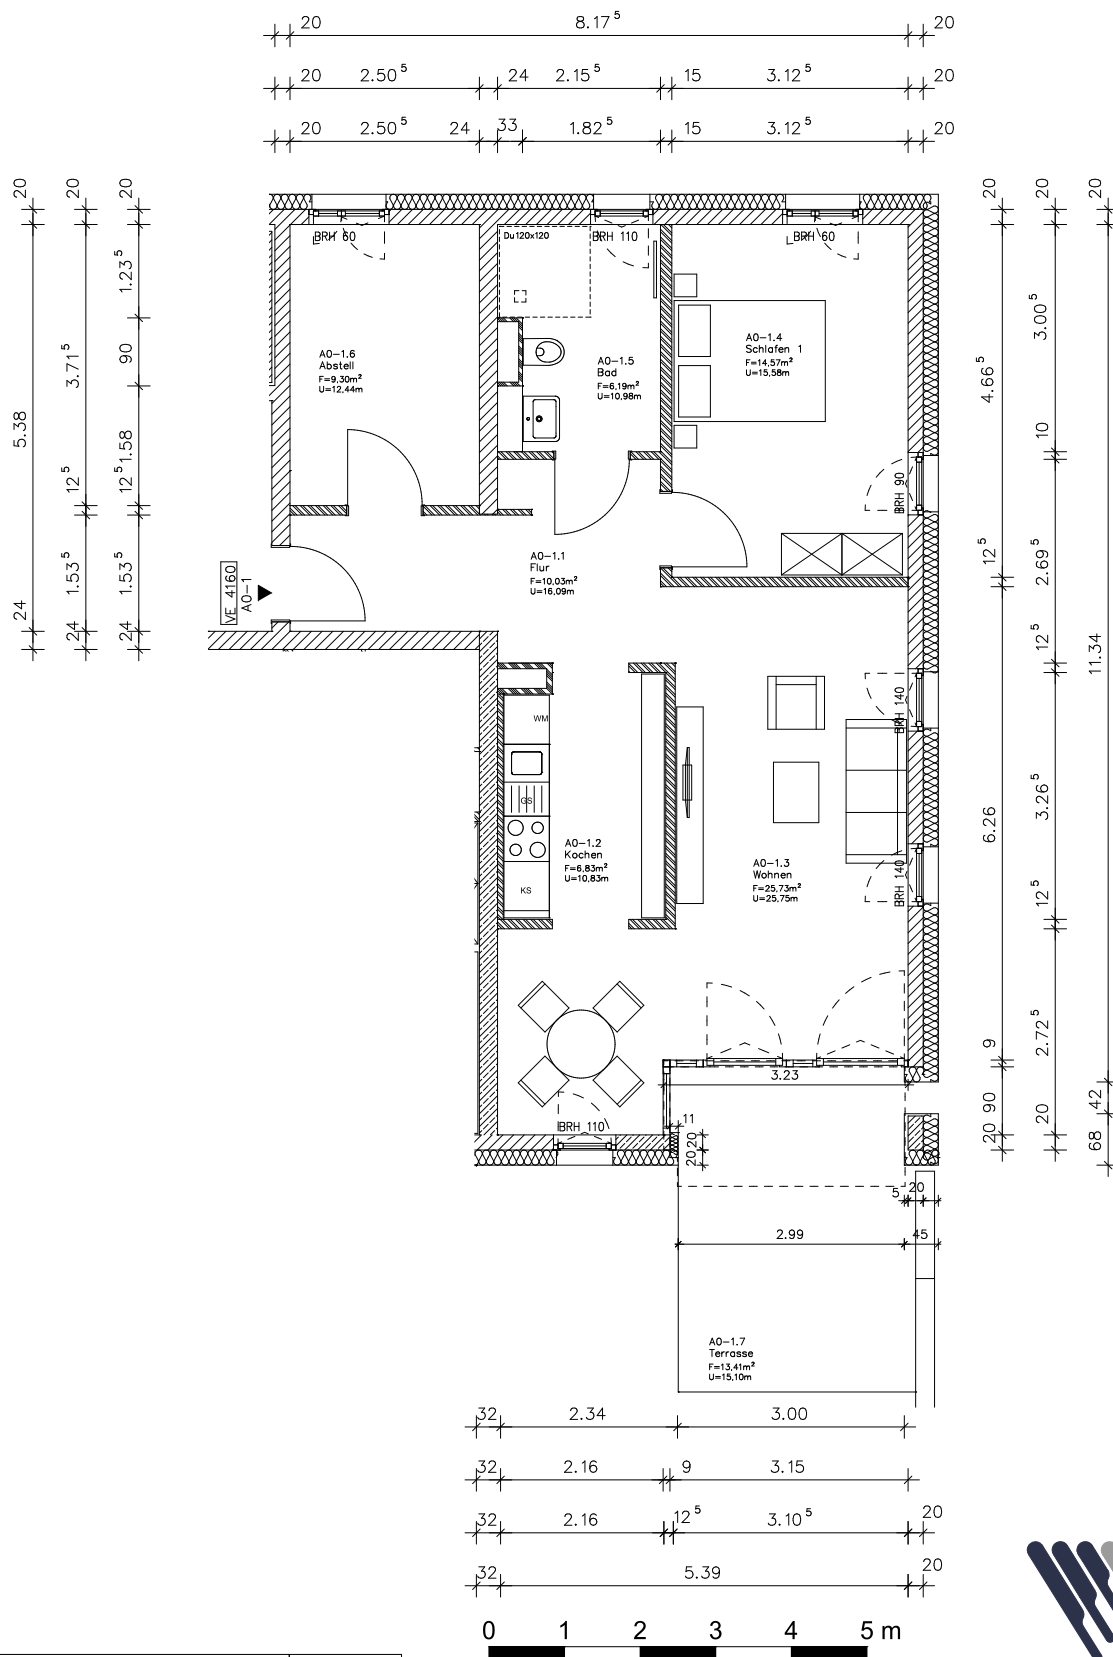

Wohnbebauung Hannoversche Straße — Wohnung 109-1-4160

Hausnr. 157

Erdgeschoss

Juni 2019

Alle Maße sind Rohbaumaße | M. 1:100

Terrassen und Balkone sind in der Flächenangabe zur Hälfte berücksichtigt