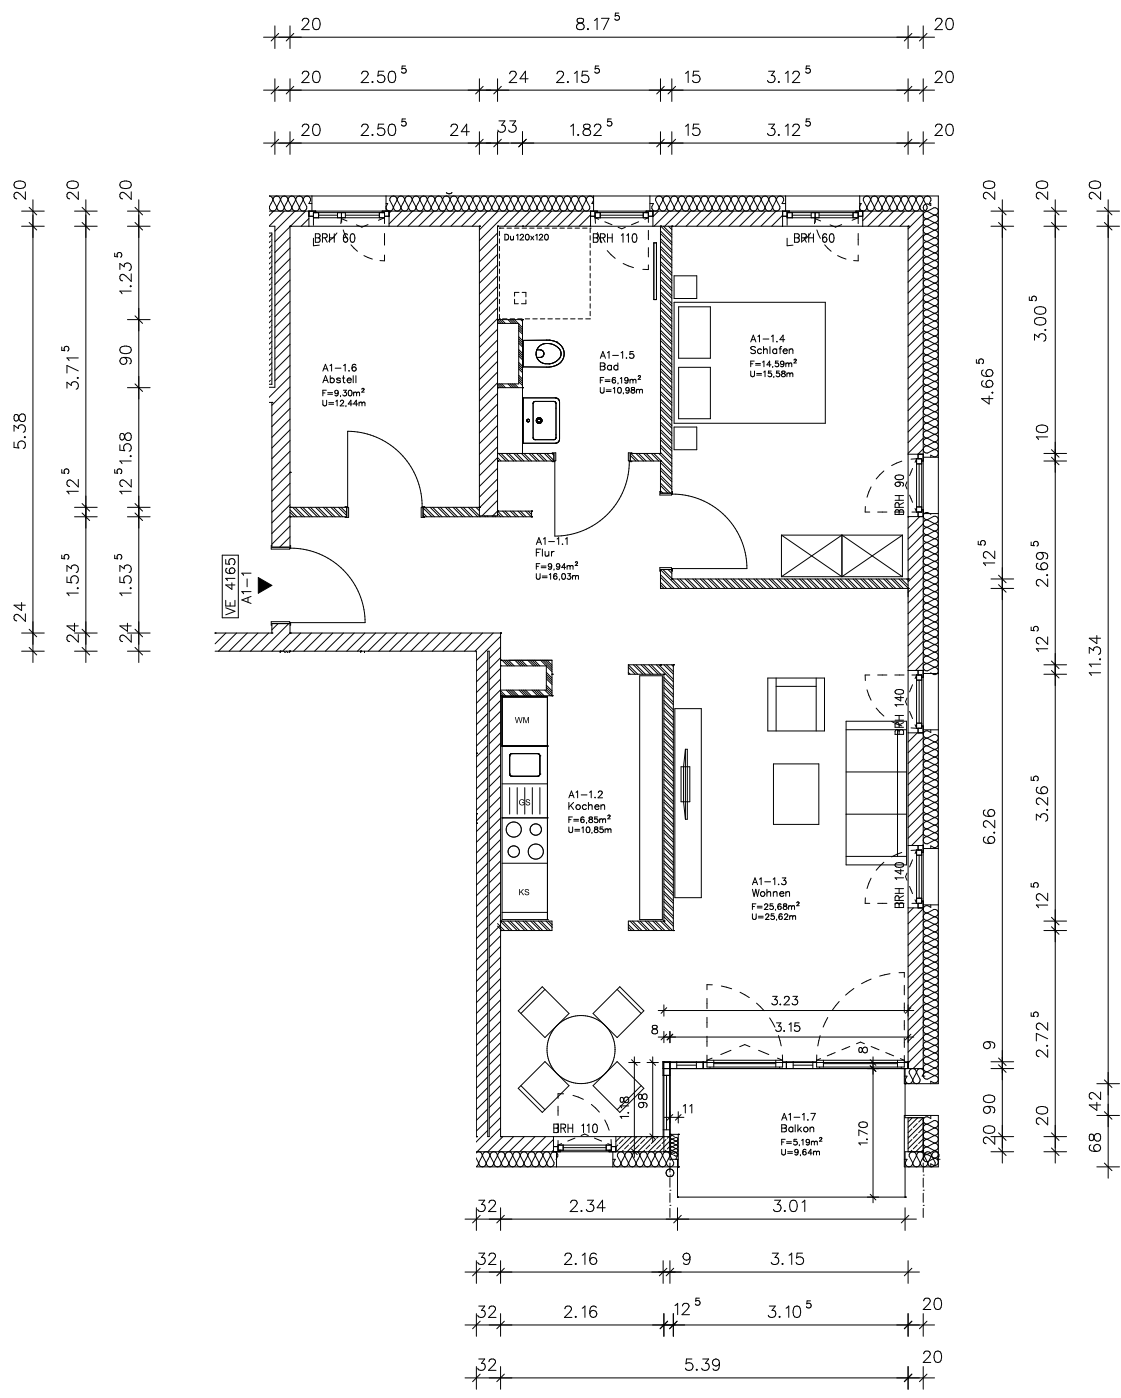

# Wohnbebauung Hannoversche Straße — Wohnung 109-3-4165

Hausnr. 157

1.Obergeschoss

Juni 2019

Alle Maße sind Rohbaumaße | M. 1:100

Terrassen und Balkone sind in der Flächenangabe zur Hälfte berücksichtigt