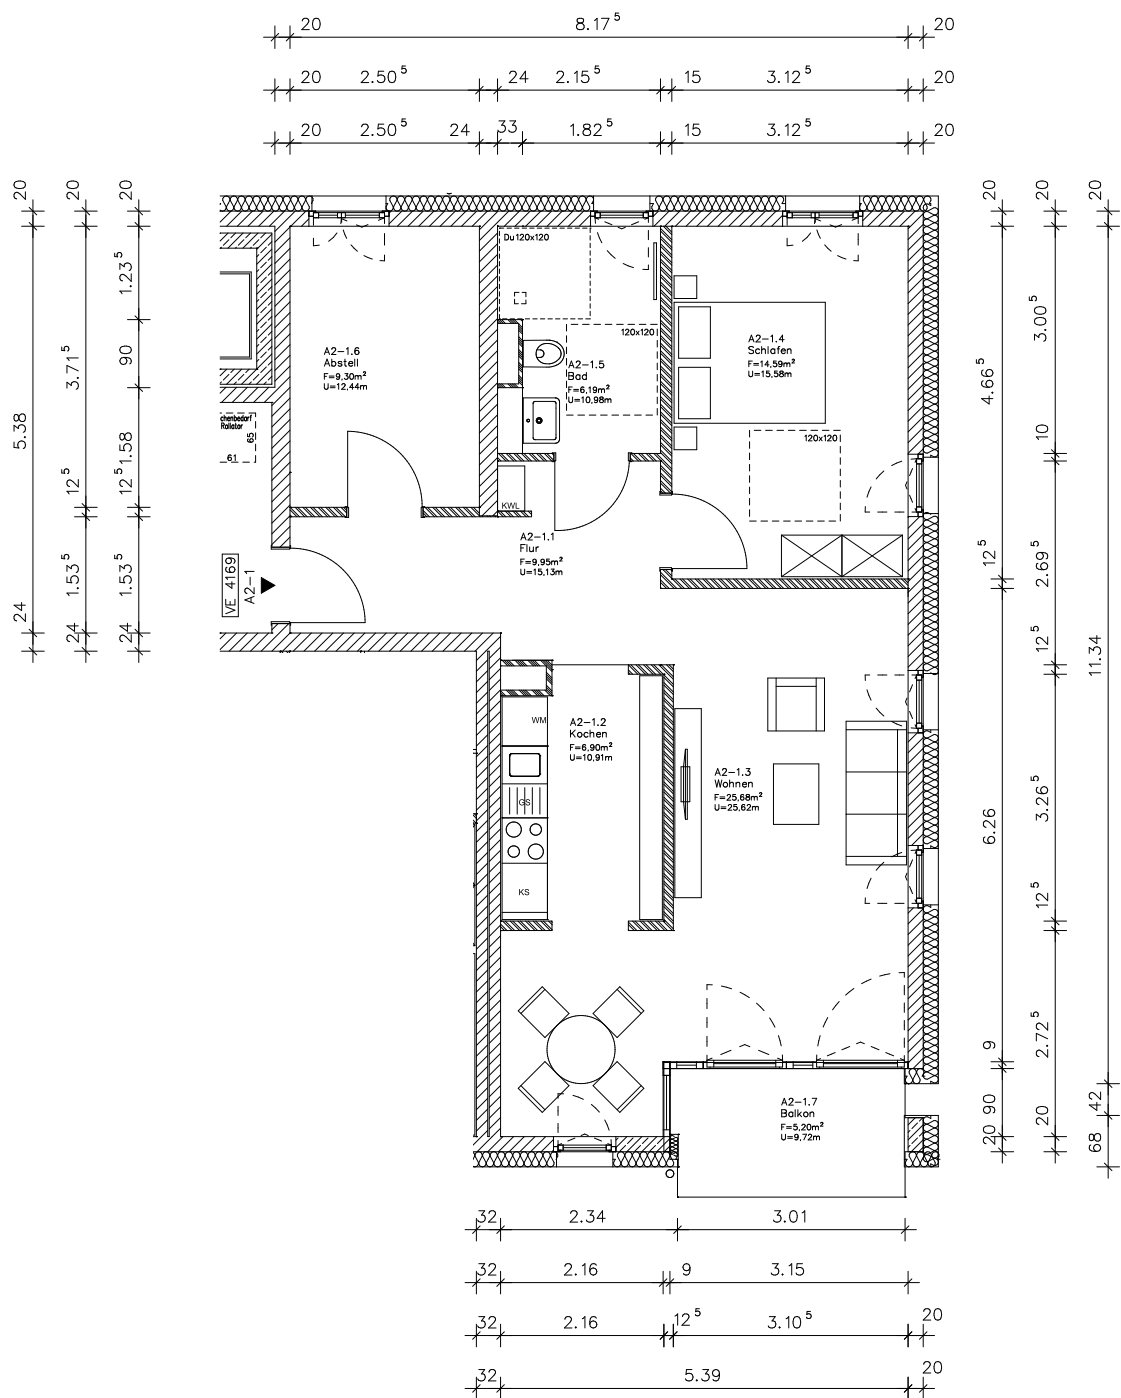

Wohnbebauung Hannoversche Straße — Wohnung 109-1-4169

Hausnr. 157

2.Obergeschoss

Juni 2019

Alle Maße sind Rohbaumaße | M. 1:100

Terrassen und Balkone sind in der Flächenangabe zur Hälfte berücksichtigt