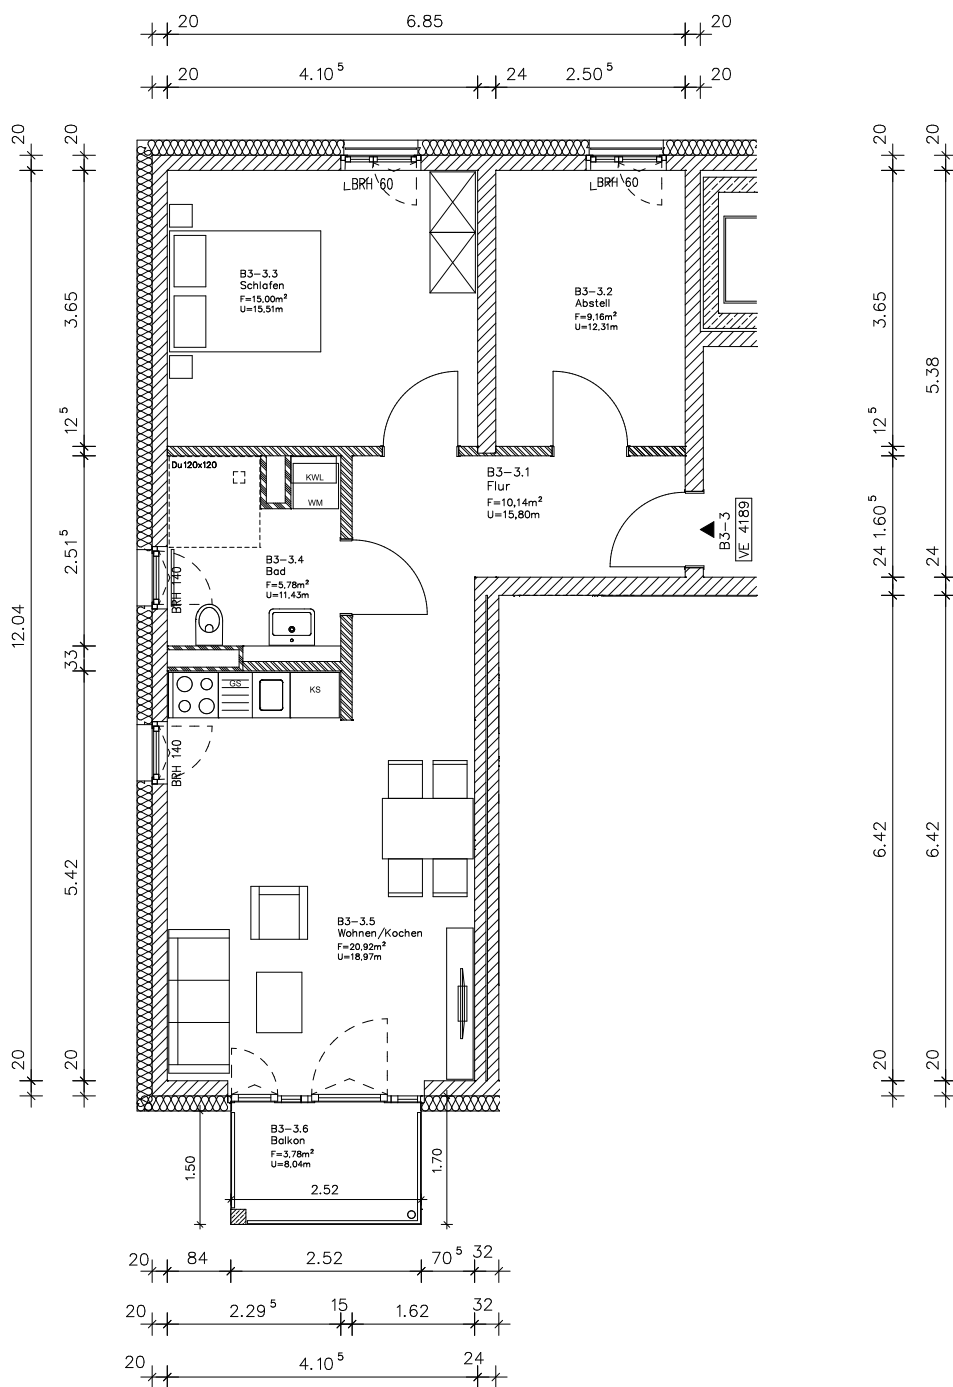

# Wohnbebauung Hannoversche Straße — Wohnung 109-2-4189

Hausnr. 159

3.Obergeschoss

Juni 2019

Alle Maße sind Rohbaumaße | M. 1:100

Terrassen und Balkone sind in der Flächenangabe zur Hälfte berücksichtigt