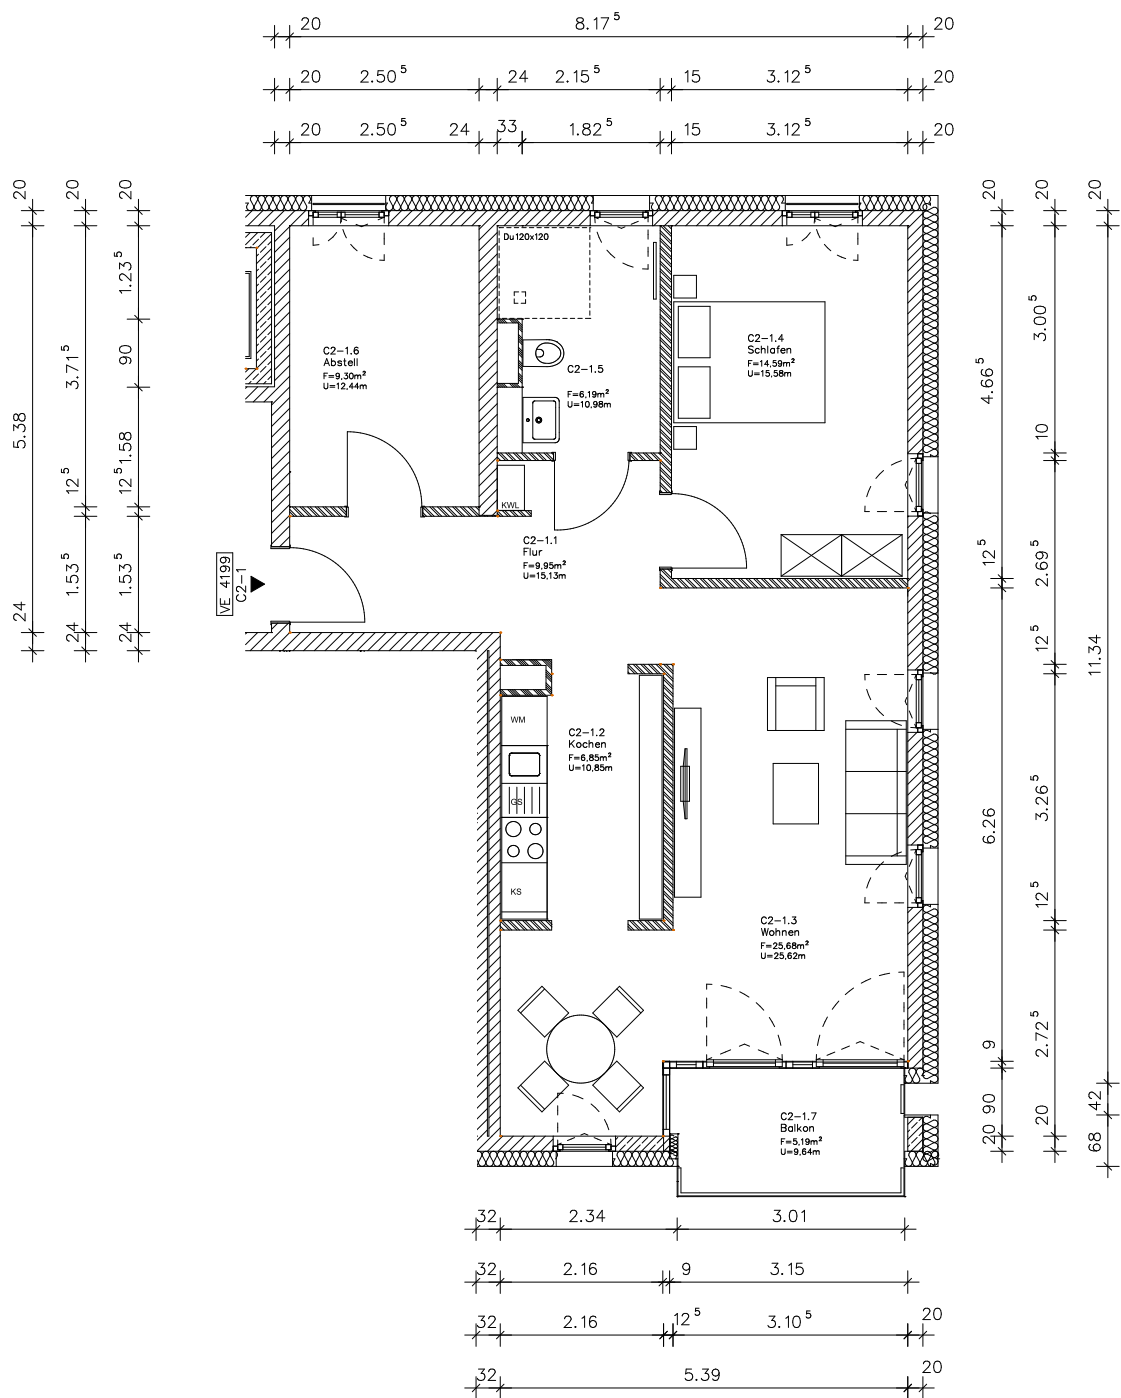

Wohnbebauung Hannoversche Straße — Wohnung 109-3-4199

Hausnr. 161

2.Obergeschoss

Juni 2019

Alle Maße sind Rohbaumaße | M. 1:100

Terrassen und Balkone sind in der Flächenangabe zur Hälfte berücksichtigt